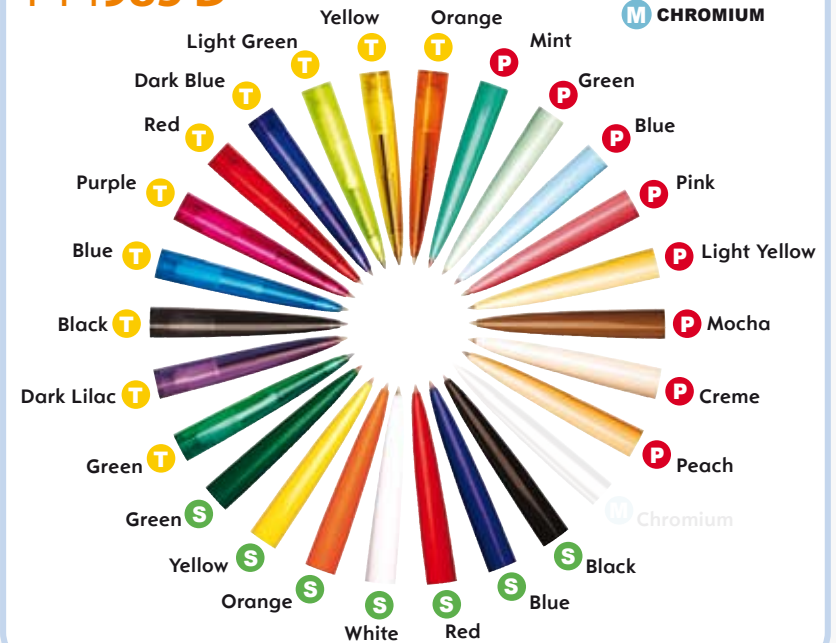

"CLICK ON THE PEN TO VIEW A VIRTUAL SAMPLE IN ESKESEN'S PEN BUILDER"

- Solid Yellow
- Trans Blue

Pantone colours are produced as 4 colour print (CMYK)

Back panel

CMYK

Floater = transparent

CMYK

Background

CMYK

Foreground

CMYK

The Original Floating Action Pen

www : www.eskesen.com

E-mail: sales@eskesen.com

Barrel Colours

F14985 D

- S** SOLID
- T** TRANSLUCENT
- P** PASTEL
- M** CHROMIUM

Article No.	Order No.	Design No.	CE	Date
F14985 D	722404	M306175 Hertz de		24.07.08

ATTENTION! Please note that all design and product colours in this document are guidelines. Produced colours may vary from the enclosed. Bitte beachten Sie, dass alle Motiv- und Produktfarben nur richtungweisend sind. Die produzierten Farben können vom beigefügtem Entwurf abweichen. Veuillez noter que toutes les couleurs du motif et du produit ne sont qu'approximatives. Les couleurs réalisées peuvent varier du dessin présenté. Venligst bemærk at alle motiv- og produktfarver i dette dokument er vejledende. Producerede farver kan afvige fra vedlagte. This material is confidential and may not be reproduced, passed on to third parties or used out of context without the explicit written approval of ESKESEN A/S.