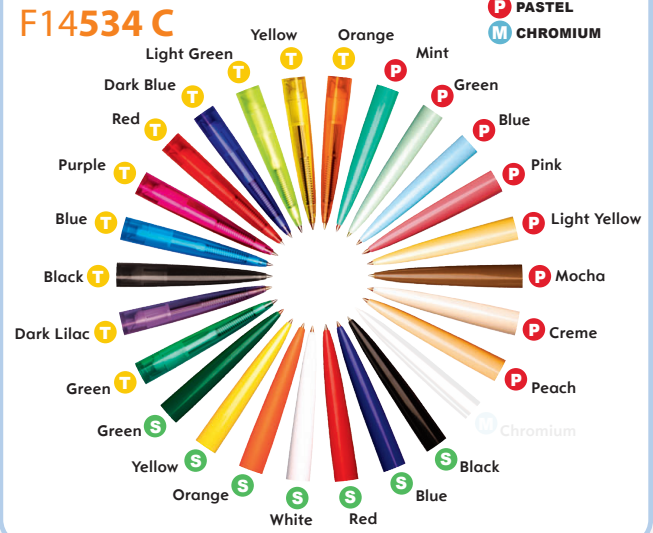

# The Original Floating Action Pen

www : [www.eskesen.com](http://www.eskesen.com)  
E-mail: [sales@eskesen.com](mailto:sales@eskesen.com)

Pantone colours are produced as 4 colour print (CMYK)

Design 250%

CMYK

## Barrel Colours

"CLICK ON THE PEN TO VIEW A VIRTUAL SAMPLE IN ESKESEN'S PEN BUILDER"

Article No.	Order No.	Design No.	CE	Date
F14964 C	723313	M306391 Tom Dunne Newstalk_3		15.10.08

**ATTENTION!** Please note that all design and product colours in this document are guidelines. Produced colours may vary from the enclosed.  
Bitte beachten Sie, dass alle Motiv- und Produktfarben nur richtungweisend sind. Die produzierten Farben können vom beigefügten Entwurf abweichen.  
Veuillez noter que toutes les couleurs du motif et du produit ne sont qu'approximatives. Les couleurs réalisées peuvent varier du dessin présenté.  
Venligst bemærk at alle motiv- og produktfarver i dette dokument er vejledende. Producerede farver kan afvige fra vedlagte.  
This material is confidential and may not be reproduced, passed on to third parties or used out of context without the explicit written approval of ESKESEN A/S.