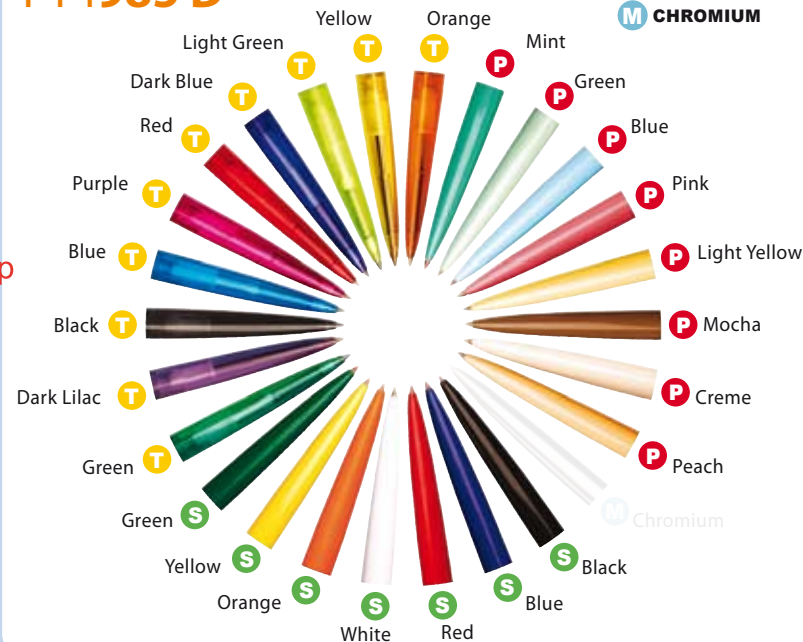

"CLICK ON THE PEN TO VIEW A VIRTUAL SAMPLE IN ESKESEN'S PEN BUILDER"

● Solid Black

Pantone colours are produced as 4 colour print (CMYK)

Back panel

CMYK

Floater = transparent

CMYK

Background

CMYK Floater Stop

Foreground = transparent

CMYK

The Original Floating Action Pen

www : www.eskesen.com

E-mail: sales@eskesen.com

Barrel Colours

F14985 D

- SOLID
- TRANSLUCENT
- PASTEL
- CHROMIUM

Article No.	Order No.	Design No.	PG	Date
F14985 D	721455	M305953 Motorola E8		23.05.08

ATTENTION! Please note that all design and product colours in this document are guidelines. Produced colours may vary from the enclosed. Bitte beachten Sie, dass alle Motiv- und Produktfarben nur richtungweisend sind. Die produzierten Farben können vom beigefügtem Entwurf abweichen. Veuillez noter que toutes les couleurs du motif et du produit ne sont qu'approximatives. Les couleurs réalisées peuvent varier du dessin présenté. Venligst bemærk at alle motiv- og produktfarver i dette dokument er vejledende. Producerede farver kan afvige fra vedlagte. This material is confidential and may not be reproduced, passed on to third parties or used out of context without the explicit written approval of ESKESEN A/S.