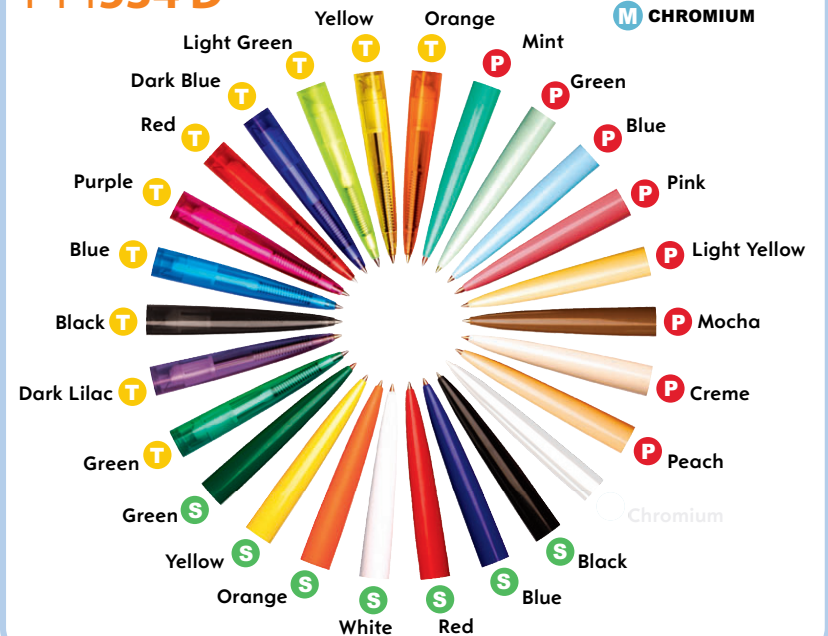

"CLICK ON THE PEN TO VIEW A VIRTUAL SAMPLE IN ESKESEN'S PEN BUILDER"

Trans Orange

Trans Yellow

F14985 D

Floating Action Pen Builder

Back panel

CMYK

Floater

CMYK

Background

CMYK

Foreground

CMYK

The Original Floating Action Pen

www : www.eskesen.com

E-mail: sales@eskesen.com

Barrel Colours

F14534 D

- S SOLID
- T TRANSLUCENT
- P PASTEL
- M CHROMIUM

Article No.	Order No.	Motif No.	PK	Date
F14534 D	707047	M302402 Silverwood Theme		13.03.06

ATTENTION! Please note that all design and product colours in this document are guidelines. Produced colours may vary from the enclosed. Bitte beachten Sie, dass alle Motiv- und Produktfarben nur richtungweisend sind. Die produzierten Farben können vom beigefügtem Entwurf abweichen. Veuillez noter que toutes les couleurs du motif et du produit ne sont qu'approximatives. Les couleurs réalisées peuvent varier du dessin présenté. Venligst bemærk at alle motiv- og produktfarver i dette dokument er vejledende. Producerede farver kan afvige fra vedlagte. This material is confidential and may not be reproduced, passed on to third parties or used out of context without the explicit written approval of ESKESEN A/S.