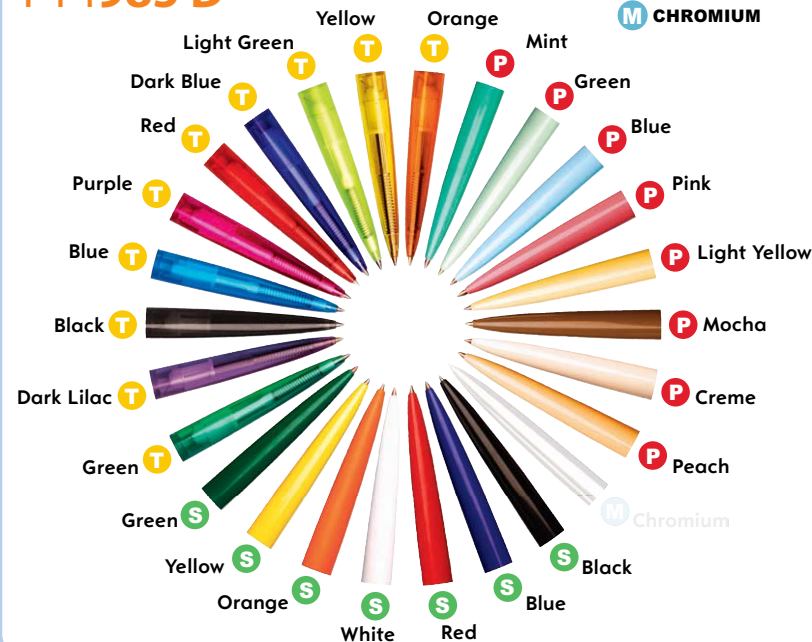

"CLICK ON THE PEN TO VIEW A VIRTUAL SAMPLE IN ESKESEN'S PEN BUILDER"

● Trans Blue

● Trans Dark Blue

The Original Floating Action Pen

www : [www.eskesen.com](http://www.eskesen.com)

E-mail: [sales@eskesen.com](mailto:sales@eskesen.com)

Floating Action Pen Builder

Back panel

Pantone 3005 + CMYK

Floater  = transparent

Pantone 485

Background

Pantone 3005 + CMYK

Barrel Colours

F14985 D

- S** SOLID
- T** TRANSLUCENT
- P** PASTEL
- M** CHROMIUM

Article No.	Order No.	Motif No.	RJ	Date
F14985 D	714718	M304317 Paris Bleu		01.05.07

**ATTENTION!** Please note that all design and product colours in this document are guidelines. Produced colours may vary from the enclosed. Bitte beachten Sie, dass alle Motiv- und Produktfarben nur richtungweisend sind. Die produzierten Farben können vom beigefügtem Entwurf abweichen. Veuillez noter que toutes les couleurs du motif et du produit ne sont qu'approximatives. Les couleurs réalisées peuvent varier du dessin présenté. Venligst bemærk at alle motiv- og produktfarver i dette dokument er vejledende. Producerede farver kan afvige fra vedlagte. This material is confidential and may not be reproduced, passed on to third parties or used out of context without the explicit written approval of ESKESEN A/S.