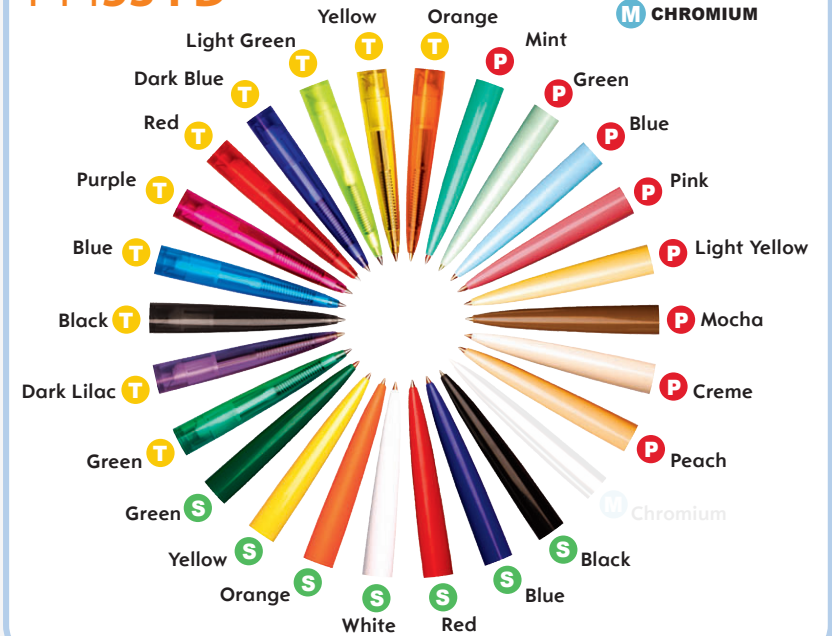

"CLICK ON THE PEN TO VIEW A VIRTUAL SAMPLE IN ESKESEN'S PEN BUILDER"

● Trans Red

● Trans Yellow

Pantone colours are produced as 4 colour print (CMYK)

Back panel

CMYK

Floater = transparent

CMYK

Background

CMYK

Foreground

CMYK

The Original Floating Action Pen

www : www.eskesen.com

E-mail: sales@eskesen.com

Barrel Colours

F14534 D

- S SOLID
- T TRANSLUCENT
- P PASTEL
- M CHROMIUM

Article No.	Order No.	Design No.	KTC/CE/AH	Date
F14534 D	723304	M306378 Big 5_3		02.10.08

Please note that all design and product colours in this document are guidelines. Produced colours may vary from the enclosed.
 Bitte beachten Sie, dass alle Motiv- und Produktfarben nur richtungweisend sind. Die produzierten Farben können vom beigelegtem Entwurf abweichen.
 Veuillez noter que toutes les couleurs du motif et du produit ne sont qu'approximatives. Les couleurs réalisées peuvent varier du dessin présenté.
 Venligst bemærk at alle motiv- og produktfarver i dette dokument er vejledende. Producerede farver kan afvige fra vedlagte.