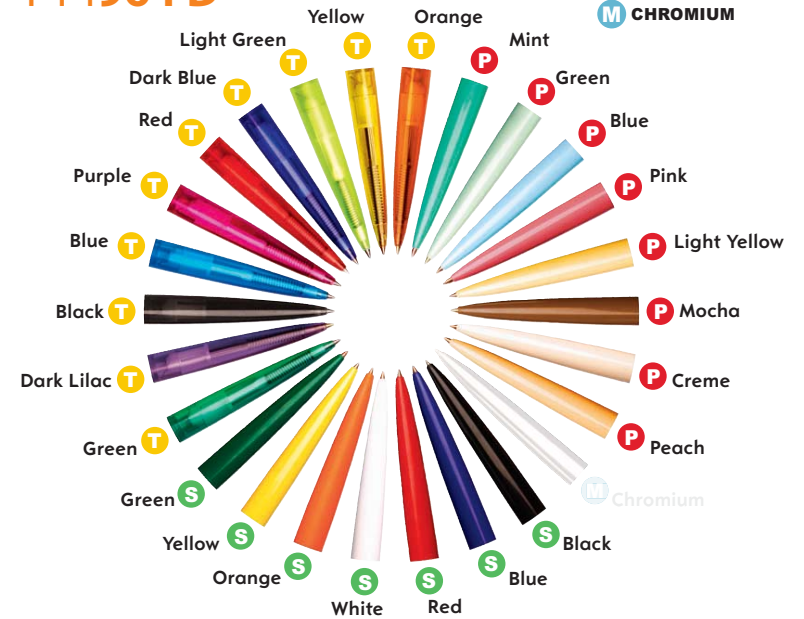

"CLICK ON THE PEN TO VIEW A VIRTUAL SAMPLE IN ESKESEN'S PEN BUILDER"

- Solid Red
- Pastel Green

Pantone colours are produced as 4 colour print (CMYK)

Back panel

CMYK

Floater = transparent

CMYK

Background

CMYK

= transparent

The Original Floating Action Pen

www : www.eskesen.com

E-mail: sales@eskesen.com

Barrel Colours

F14964 D

- S SOLID
- T TRANSLUCENT
- P PASTEL
- M CHROMIUM

Article No.	Order No.	Design No.	KTC	Date
F14964 D	724861	M306836 Coca Cola Happiness Factory II		04.02.09

ATTENTION! Please note that all design and product colours in this document are guidelines. Produced colours may vary from the enclosed.
 Bitte beachten Sie, dass alle Motiv- und Produktfarben nur richtungweisend sind. Die produzierten Farben können vom beigefügtem Entwurf abweichen.
 Veuillez noter que toutes les couleurs du motif et du produit ne sont qu'approximatives. Les couleurs réalisées peuvent varier du dessin présenté.
 Venligst bemærk at alle motiv- og produktfarver i dette dokument er vejledende. Producerede farver kan afvige fra vedlagte.
 This material is confidential and may not be reproduced, passed on to third parties or used out of context without the explicit written approval of ESKESEN A/S.