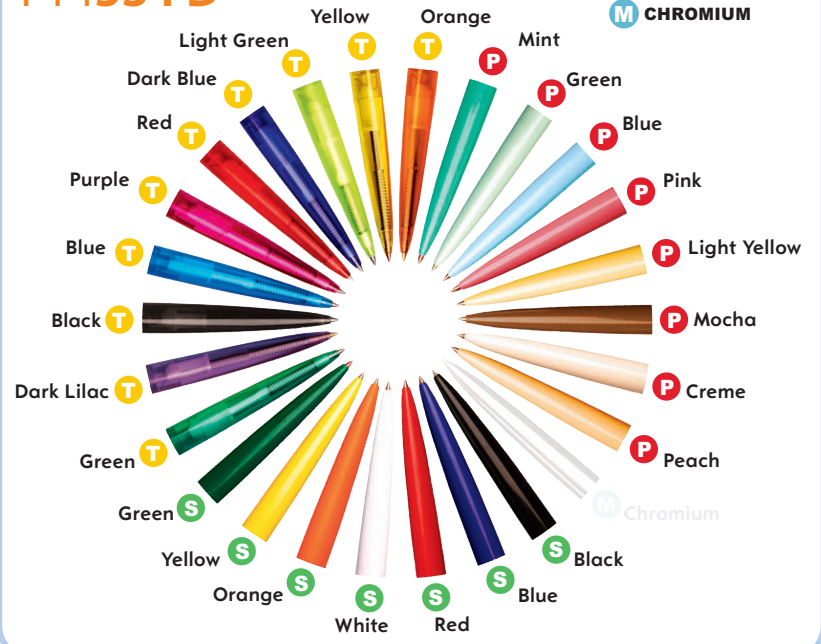

"CLICK ON THE PEN TO VIEW A VIRTUAL SAMPLE IN ESKESEN'S PEN BUILDER"

- Pastel Pink
- Pastel Blue

Pantone colours are produced as 4 colour print (CMYK)

Back panel

Floater

□ = transparent

Floater Stop Background

Floater Stop

Foreground

□ = transparent

The Original Floating Action Pen

www : [www.eskesen.com](http://www.eskesen.com)

E-mail: [sales@eskesen.com](mailto:sales@eskesen.com)

## Barrel Colours

F14534 D

- S SOLID
- T TRANSLUCENT
- P PASTEL
- M CHROMIUM

Article No.	Order No.	Design No.	IM/AH	Date
F14534 D	727180	M307434 Meisei Kindergarden		15.09.09

**ATTENTION!** Please note that all design and product colours in this document are guidelines. Produced colours may vary from the enclosed. Bitte beachten Sie, dass alle Motiv- und Produktfarben nur richtungweisend sind. Die produzierten Farben können vom beigefügtem Entwurf abweichen. Veuillez noter que toutes les couleurs du motif et du produit ne sont qu'approximatives. Les couleurs réalisées peuvent varier du dessin présenté. Venligst bemærk at alle motiv- og produktfarver i dette dokument er vejledende. Producerede farver kan afvige fra vedlagte. This material is confidential and may not be reproduced, passed on to third parties or used out of context without the explicit written approval of ESKESEN A/S.