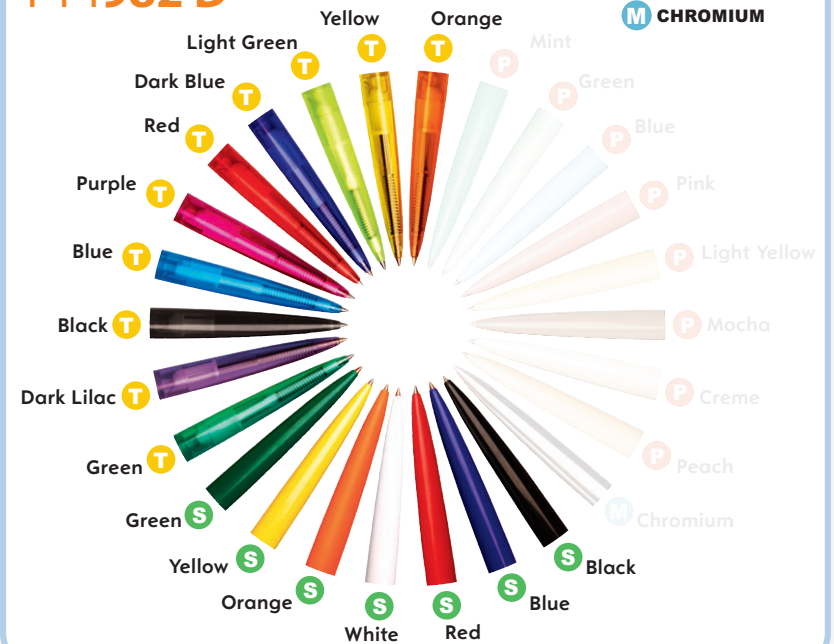

"CLICK ON THE PEN TO VIEW A VIRTUAL SAMPLE IN ESKESEN'S PEN BUILDER"

Solid White

Pantone colours are produced as 4 colour print (CMYK)

Back panel

CMYK

Floater = transparent

CMYK

Background

CMYK

Foreground

CMYK

The Original Floating Action Pen

www : [www.eskesen.com](http://www.eskesen.com)

E-mail: [sales@eskesen.com](mailto:sales@eskesen.com)

## Barrel Colours

F14982 D

**S** SOLID  
**T** TRANSLUCENT  
**P** PASTEL  
**M** CHROMIUM

Article No.	Order No.	Design No.	IM/AH	Date
F14982 D	726615	M307280 T-Mobile_3		05.08.09

**ATTENTION!** Please note that all design and product colours in this document are guidelines. Produced colours may vary from the enclosed. Bitte beachten Sie, dass alle Motiv- und Produktfarben nur richtungweisend sind. Die produzierten Farben können vom beigefügtem Entwurf abweichen. Veuillez noter que toutes les couleurs du motif et du produit ne sont qu'approximatives. Les couleurs réalisées peuvent varier du dessin présenté. Venligst bemærk at alle motiv- og produktfarver i dette dokument er vejledende. Producerede farver kan afvige fra vedlagte.